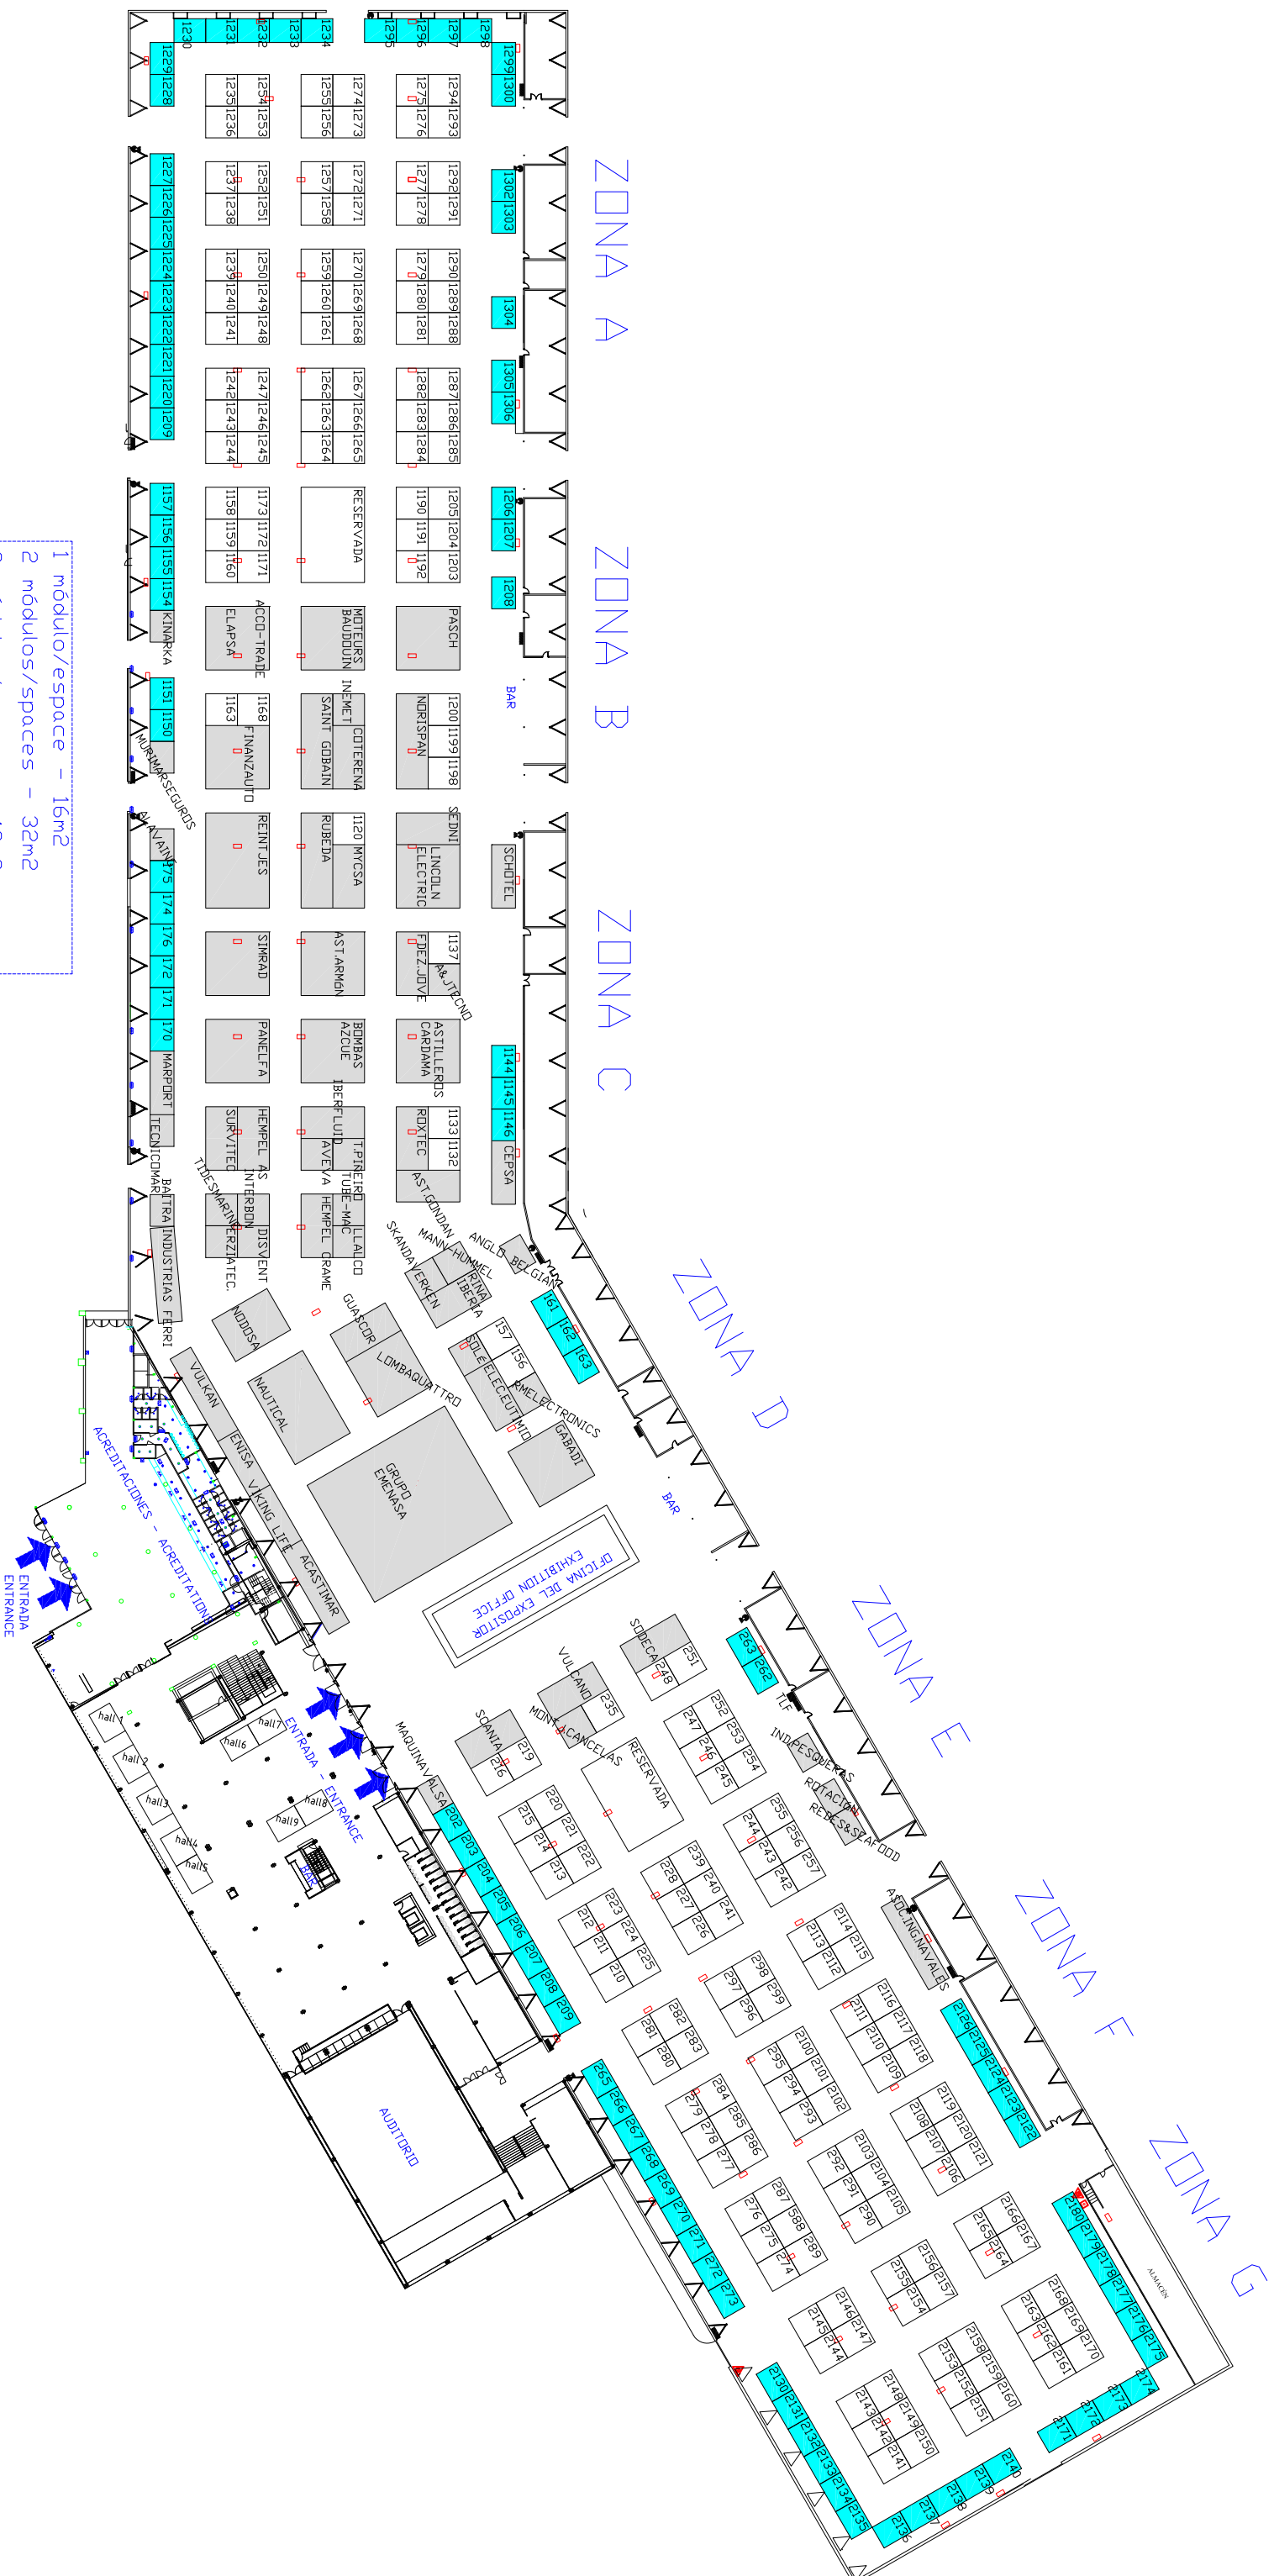

NAVALIA 2014

- 1 módulo/espase - 16m²
- 2 módulos/spaces - 32m²
- 3 módulos/spaces - 48m²
- 4 módulos/spaces - 64m²
- 6 módulos/spaces - 96m²
- 1 módulo azul/blue space - 12m²